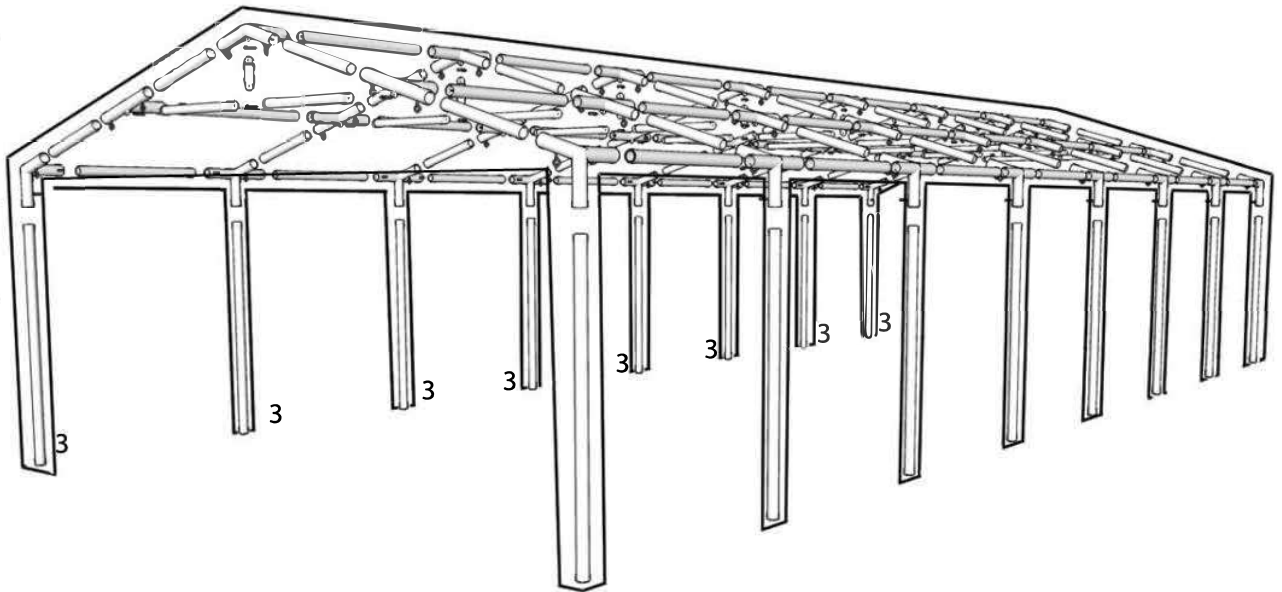

# Part list for 6m PVC Party Tent

Part No.		6m	8m	10m	12m	14m
1	 1470mm	16	20	24	28	32
2	 1940mm	27	34	41	48	55
3	 1880mm	8	10	12	14	16
4	 1475mm	8	10	12	14	16
5	 530mm	4	5	6	7	8
6	 110°	4	4	4	4	4
7	 110°	4	6	8	10	12
8	 140°	2	2	2	2	2
9	 140°	2	3	4	5	6
10	 110°	4	6	8	10	12
11	 110°	4	4	4	4	4
12	 110°	4	4	4	4	4
13	 110°	4	6	8	10	12
14	 110°	4	4	4	4	4

## Part list for 6m PVC Party Tent

Part No.		6m	8m	10m	12m	14m
15		4	4	4	4	4
16		8	10	12	14	16
17		36	42	48	54	60
18		102	128	154	180	206
19		16	20	24	28	32
20		112	132	152	172	192
22		4	4	4	4	4
24		1	1	1	1	1
25		6	8	10	12	14
26		1	1	1	1	1
27		1	1	1	1	1
28		16	20	24	28	32