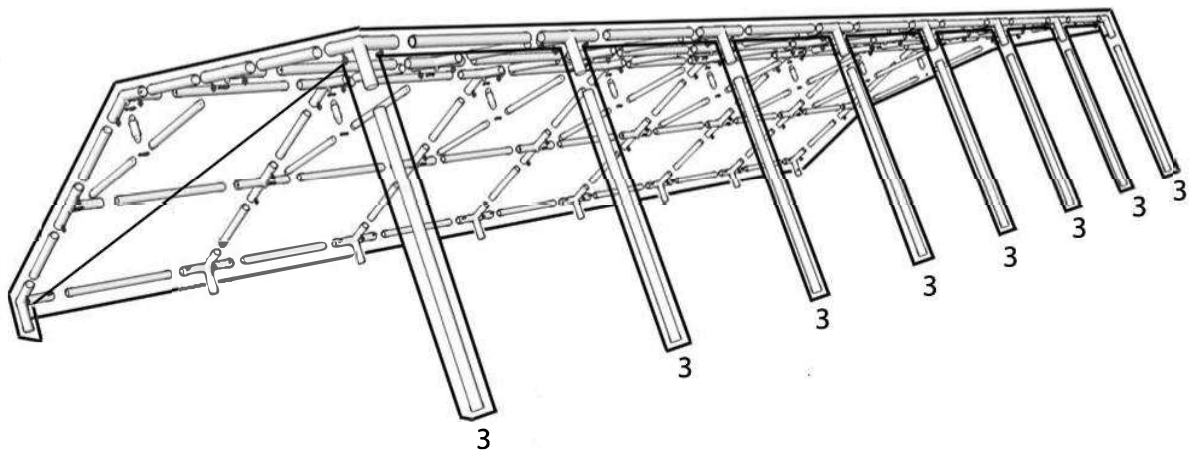

# Part list for 6m PVC Party Tent

Part No.		6m	8m	10m	12m	14m
1	 1470mm	16	20	24	28	32
2	 1940mm	27	34	41	48	55
3	 1880mm	8	10	12	14	16
4	 1475mm	8	10	12	14	16
5	 530mm	4	5	6	7	8
6	 110°	4	4	4	4	4
7	 110°	4	6	8	10	12
8	 140°	2	2	2	2	2
9	 140°	2	3	4	5	6
10	 110°	4	6	8	10	12
11	 110°	4	4	4	4	4
12	 110°	4	4	4	4	4
13	 110°	4	6	8	10	12
14	 110°	4	4	4	4	4

## Part list for 6m PVC Party Tent

Part No.		6m	8m	10m	12m	14m
15		4	4	4	4	4
16		8	10	12	14	16
17		36	42	48	54	60
18		102	128	154	180	206
19		16	20	24	28	32
20		112	132	152	172	192
22		4	4	4	4	4
24		1	1	1	1	1
25		6	8	10	12	14
26		1	1	1	1	1
27		1	1	1	1	1
28		16	20	24	28	32